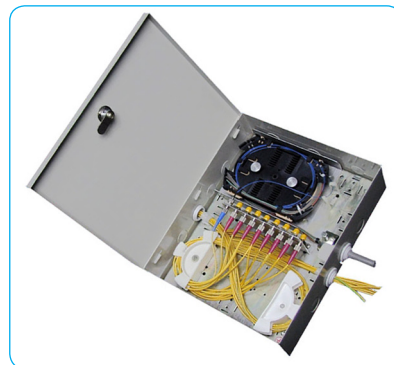

5.2. Коробка распределительная оптическая КР-ОВ 16

для использования в качестве устройства подключения
и распределения оптических линий передачи сигналов

Технические данные и особенности

Корпус – металлический, крепится на стене посредством дюбельного комплекта.

Крышка – при необходимости, легко съемная без разборки, оснащена цилиндрическим замком + 2 ключа.

В коробке обеспечивается:

- ввод оптического кабеля и шнуров сверху или снизу;
- укладка технологического запаса кабельных модулей;
- укладка излишней длины соединительных шнуров.

Емкость коробки – 16 портов.

Варианты распределительной панели под соединители типов: FC; FC-D; ST; SC и LC (под другие типы соединителей – по запросу).

Габаритные размеры: 356 x 296 x 92 мм.

Масса – 4,4 кг.

Комплектность поставки

Наименование	Обозначение	Кол-во
Коробка	КР-ОВ 16	1
Кассета с комплектом деталей защиты сростков КЗДС	КУ-01	1
Комплект дюбельный	КР-КД	1
Хомут для пучка проводов	ССКWS-3	2
Катушка для избыточной длины оптического кабеля (ОК): – катушка промежуточная;		2
– катушка с ребордами		2
Комплектация (по выбору)		
Комплект №1 крепления ОК и оптических шнуров в составе (для КР-ОВ...-1) – ввод кабельный Ø 25 мм; – хомут металлический с седлом; – площадка ССНС-2 со стяжками СССРV-150; – саморез 5,6 x 12,7		1 5 2 3 3
Комплект №2 крепления ОК и оптических шнуров в составе (для КР-ОВ...-2) – ввод кабельный Ø 25 мм; – площадка ССНС-2 со стяжками СССРV-150; – саморез 5,6 x 12,7		1 5 7 7
Комплектация по спецификации заказа: - оптические розетки, пигтейлы и соединительные шнуры		