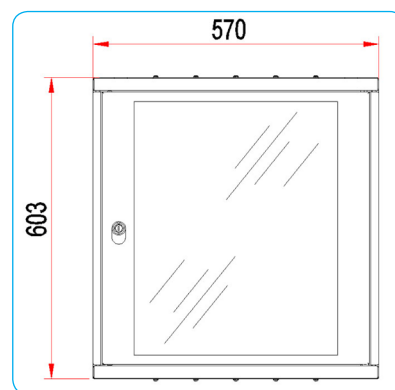

Раздел 4. Телекоммуникационные шкафы и стойки

4.7. Шкаф настенный ШН-19"/12U-50

для размещения оборудования малых и средних локальных сетей
и других компонентов в 19" исполнениях

Технические данные и особенности

Степень защиты – IP20 по ГОСТ 14254.

Установка на стене или на полу.

Корпус шкафа – металлический сборный со съемными боковыми панелями и быстросъемной фронтальной дверью.

Дверь остекленная с замком и ручкой.

Боковые панели – цельнометаллические с вентиляционными отверстиями.

Покрытие корпуса шкафа – полимерное цвета RAL 7032.

Кабельный ввод – линейный с щеточной пылезащитой на одной из горизонтальных стенок:

- при монтаже может быть установлен вверху или внизу по усмотрению;
- при необходимости сквозного кабельного ввода – поставка дополнительного щеточного комплекта.

Поставляется в разобранном виде в плоской упаковке, экономичной по объему транспортировки и хранению на складах.

Удобно и быстро монтируется на месте установки одним человеком.

Внутреннее оснащение шкафов: кабельная рейка, кабельные полки, уголки поддерживающие, провода заземления, крепеж – см. фрагменты и обозначения.

Типоразмеры шкафов, масса и обозначение при заказе

Таблица 1

Кол-во единиц (U)	Высота H, мм	Ширина x глубина* Ш x Г, мм	Масса, не более, кг	Обозначение
12	636	570 x 500	29	ШН-19"/12U/50

* Глубина 400 или 600 мм – по запросу.

Вид сверху