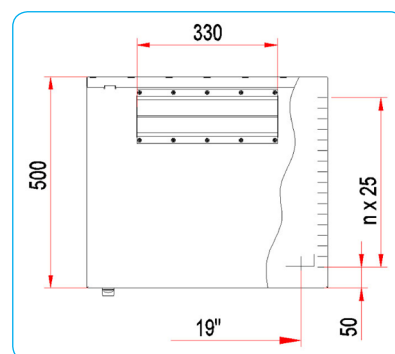

Раздел 4. Телекоммуникационные шкафы и стойки

4.7. Шкаф настенный ШН-19"/12U-50

для размещения оборудования малых и средних локальных сетей
и других компонентов в 19" исполнениях

Технические данные и особенности

Степень защиты – IP20 по ГОСТ 14254.

Установка на стене или на полу.

Корпус шкафа – металлический сборный со съемными боковыми панелями и быстросъемной фронтальной дверью.

Дверь остекленная с замком и ручкой.

Боковые панели – цельнометаллические с вентиляционными отверстиями.

Покрытие корпуса шкафа – полимерное цвета RAL 7032.

Кабельный ввод – линейный с щеточной пылезащитой на одной из горизонтальных стенок:

- при монтаже может быть установлен вверху или внизу по усмотрению;
- при необходимости сквозного кабельного ввода – поставка дополнительного щеточного комплекта.

Поставляется в разобранном виде в плоской упаковке, экономичной по объему транспортировки и хранению на складах.

Удобно и быстро монтируется на месте установки одним человеком.

Внутреннее оснащение шкафов: кабельная рейка, кабельные полки, уголки поддерживающие, провода заземления, крепеж – см. фрагменты и обозначения.

Типоразмеры шкафов, масса и обозначение при заказе

Таблица 1

Кол-во единиц (U)	Высота H, мм	Ширина x глубина* Ш x Г, мм	Масса, не более, кг	Обозначение
12	636	570 x 500	29	ШН-19"/12U/50

* Глубина 400 или 600 мм – по запросу.

Вид сверху